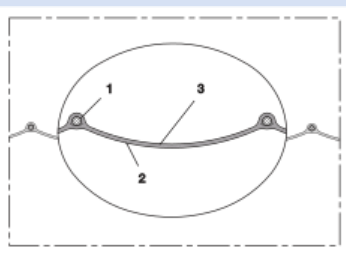

PROTAPE® PVC 371 ANTI-BACTERIAL (XLD)

PVC-Klimaschlauch, antibakteriell, schwerentflammbar

Anwendungen

- flexibler Schlauch für Gase
- Lüftungssystem, Klimaanlage, Heizung

Eigenschaften

- gewebeverstärkt
- superleichte Ausführung
- hochflexibel + stauchbar 6:1

- antibakteriell
- schwerentflammbar nach: EN13501-1:2018, B-s1, d0
- RoHS konform

Temperaturbereich

- -10 °C bis 80 °C

Konstruktion

- PROTAPE® Folienschlauch

- in der Wandung eingebetteter Federstahlrad
- Wandung: PVC beschichtetes Gewebe
- Wandstärke ca. 0,2 mm
- Druck max. 200 mm H₂O
- Luftgeschwindigkeit max. 20 m/s
- Biegeradius 0,6 x ID

Liefervarianten

- weitere Abmessungen und Längen auf Anfrage lieferbar
- blau (Standard)

Ø- Innen (inch/mm)	Ø - Außen (mm)	Biege- radius (mm)	Gewicht (kg/m)	Lager- längen (m)	Fertigungs- längen (m)	Bestellnummer
3 / 75-76	77.60	46.00	0.13	-	10	371-0076-3501
- / 82	84.96	49.00	0.16	-	10	371-0082-3501
4 / 100-102	105.00	61.00	0.16	-	10	371-0102-3501
5 / 125-127	130.00	76.00	0.20	-	10	371-0127-3501
6 / 150-152	155.36	91.00	0.25	-	10	371-0152-3501
6,3 / 160	163.40	96.00	0.26	-	10	371-0160-3501
7 / 178-180	183.40	108.00	0.29	-	10	371-0180-3501
8 / 200-203	206.40	122.00	0.36	-	10	371-0203-3501
10 / 254	257.40	152.00	0.45	-	10	371-0254-3501
12 / 305	305.40	183.00	0.54	-	10	371-0305-3501
- / 315	318.40	189.00	0.49	-	10	371-0315-3501
14 / 356	359.40	214.00	0.56	-	10	371-0356-3501
16 / 405-406	409.40	244.00	0.63	-	10	371-0406-3501
18 / 457	461.16	274.00	0.78	-	10	371-0457-3501
20 / 508	512.20	305.00	0.87	-	10	371-0508-3501
24 / 610	614.20	366.00	1.04	-	10	371-0610-3501

Zubehör

Über- und Unterdruck sind empfohlene Betriebsgrenzwerte, Produkte können auf Anfrage höher belastet werden. Der Biegeradius wird durch die Innenseite des Schlauchbogens gemessen. Technische Änderungen vorbehalten. Alle Angaben sind allgemeine Orientierungswerte und beziehen sich auf 20 °C. Weitere Informationen finden Sie in unserem Technik-Bereich unter www.norres.com/de/technik/.