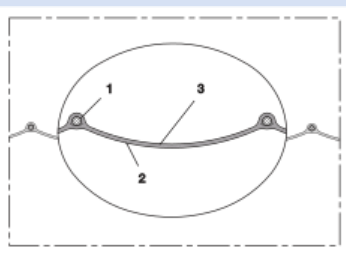

PROTAPE® PVC 371 ANTI-BACTERIAL (XLD)

Klimatizační hadice z PVC, antibakteriální, samozhášivá

Aplikace

- flexibilní hadice na vzduch
- Ventilace, větrání a odvětrávání, klimatizace, vytápění a topení

Vlastnosti

- vyztuženo tkaninou
- super lehká
- velmi ohebná + stlačitelná 6:1

- antibakteriální
- samozhášecí dle: EN13501-1:2018, B-s1, d0
- odpovídá směrnici RoHS

Teplotní rozsah

- -10°C až 80°C

Konstrukce

- PROTAPE® hadice

- pružinový ocelový drát integrovaný ve stěně hadice
- stěna: PVC potažená tkanina
- šířka stěny 0,2 mm cca.
- Tlak max. 200 mm H₂O
- Rychlost vzduchu max. 20 m/s
- Poloměr ohybu 0,6 x ID

Varianty k dodání

- další průměry a délky jsou k dispozici na vyžádání
- modrá (standard)

Vnitřní průměr	Vnější průměr	Poloměr ohybu	Hmotnost	Rozměry skladem	Výrobní délky	Číslo objednávky
(in / mm)	(mm)	(mm)	(kg/m)	(m)	(m)	
3 / 75-76	77.60	46.00	0.13	-	10	371-0076-3501
- / 82	84.96	49.00	0.16	-	10	371-0082-3501
4 / 100-102	105.00	61.00	0.16	-	10	371-0102-3501
5 / 125-127	130.00	76.00	0.20	-	10	371-0127-3501
6 / 150-152	155.36	91.00	0.25	-	10	371-0152-3501
6,3 / 160	163.40	96.00	0.26	-	10	371-0160-3501
7 / 178-180	183.40	108.00	0.29	-	10	371-0180-3501
8 / 200-203	206.40	122.00	0.36	-	10	371-0203-3501
10 / 254	257.40	152.00	0.45	-	10	371-0254-3501
12 / 305	305.40	183.00	0.54	-	10	371-0305-3501
- / 315	318.40	189.00	0.49	-	10	371-0315-3501
14 / 356	359.40	214.00	0.56	-	10	371-0356-3501
16 / 405-406	409.40	244.00	0.63	-	10	371-0406-3501
18 / 457	461.16	274.00	0.78	-	10	371-0457-3501
20 / 508	512.20	305.00	0.87	-	10	371-0508-3501
24 / 610	614.20	366.00	1.04	-	10	371-0610-3501

Příslušenství

Při přetlaku a podtlaku doporučujeme dodržet hranici provozní hodnoty. Bližší informace o vyšším zatížení jsou dostupné na vyžádání. Poloměr ohybu je měřen podle vnitřního zahnutí hadice. Právo učinit technické změny je vyhrazeno. Všechny hodnoty jsou stanoveny při teplotě 20 °C a jsou jen přibližné. Další technické údaje jsou dostupné na www.norres.com/cz/technologie/.