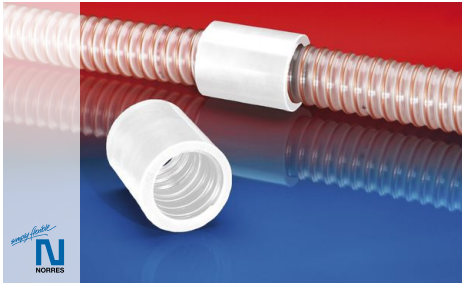

CONNECT 246 FOOD

Connettore a vite per il collegamento, l'estensione e la riparazione di tubi a spirale, alimenti sicuri

Applicazioni

- Industria alimentare, industria farmaceutica: cibo, prodotti farmaceutici
- Trasportatori in depressione, trasportatore di aspirazione, sistema di dosaggio
- Comprimitrice
- Aspirapolvere industriale, aspirapolvere

Proprietà

- facile e veloce da montare

- riutilizzabile (versione avvitabile)
- altamente resistente all'abrasione
- Parete sicurezza alimentare secondo il regolamento EU 10/2011, CE 1935/2004 e UE 2015/174
- inodore e insapore
- resistente ai microbi e all'idrolisi
- buona resistenza a prodotti chimici, oli industriali e idrocarburi
- Conforme alla normativa RoHS

- REACH in base a -> Informazioni tecniche / tecniche / REACH

Campo di temperatura

- Da -40°C a 90°C
- brevemente fino a 125°C

Varianti di consegna

- Colori speciali: completamente colorati
- Altre dimensioni disponibili su richiesta