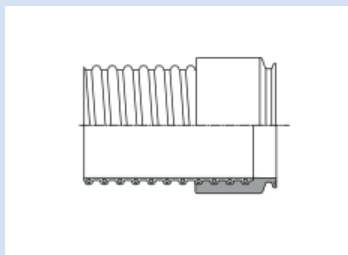

CONNECT 245

TRI-Clamp Kupplung passend zu Stutzen nach DIN 32676

Eigenschaften

- leicht und schnell montierbar
- wiederverwendbar (aufschraubbare Version)
- hoch abriebfest
- mikrobe- und hydrolysefest

- gute Öl-, Benzin- und Chemikalienbeständigkeit
- RoHS konform
- REACH gemäß --> Technik / Technische Informationen / REACH

Temperaturbereich

- -40 °C bis 90 °C

Konstruktion

- Wandung: spezial Premium Ether-Polyurethan (Pre-PUR®)

Liefervarianten

- weitere Abmessungen auf Anfrage lieferbar
- Sonderfarben: voll eingefärbt

Nennweite (mm)	Außen-Ø Flansch (mm)	Rohrinnen-Ø (mm)	Gesamtlänge (mm)	Gewicht (kg/Stk)	passend zu Schlauch Ø -Innen (mm)	Bestellnummer
Aufschraubbar; Passend zu Schlauch 350, 351, 355, 533, 341, 345						
32	50,5	32	60,0	0,060	32	245-0032-8500
38	50,5	38	65,0	0,070	38	245-0038-8500
50	64	50	67,0	0,120	50	245-0050-8500
65	91	66	67,0	0,180	65	245-0065-8500
80	106	81	72,0	0,200	80	245-0080-8500
100	119	100	77,0	0,330	100	245-0100-8500
125	155	125	91,0	0,480	125	245-0125-8500
150	183	150	102,0	0,670	150	245-0150-8500
200	233,5	200	112,5	0,960	200	245-0200-8500
Aufschraubbar; Passend zu Schlauch 356						
50	64	50	67,0	0,120	50	245-0050-8501
80	106	81	72,0	0,200	80	245-0080-8501
100	119	100	77,0	0,330	100	245-0100-8501
125	155	125	91,0	0,480	125	245-0125-8501
150	183	150	102,0	0,670	150	245-0150-8501
200	233,5	200	112,5	0,960	200	245-0200-8501
fest angegossen; (bitte wählen Sie den Schlauch einzeln aus)						
38	50,5	38	65,0	0,070	38	245-0038-8554
50	64	50	67,0	0,120	50	245-0050-8554
65	91	66	67,0	0,180	65	245-0065-8554
80	106	81	72,0	0,200	80	245-0080-8554
125	155	125	91,0	0,480	125	245-0125-8554
200	233,5	200	112,5	0,960	200	245-0200-8554