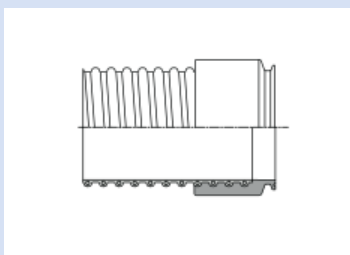

CONNECT 245

TRI-Clamp Kupplung passend zu Stutzen nach DIN 32676

Eigenschaften

- leicht und schnell montierbar
- wiederverwendbar (aufschraubbare Version)
- hoch abriebfest
- mikrobe- und hydrolysefest

- gute Öl-, Benzin- und Chemikalienbeständigkeit
- RoHS konform
- REACH gemäß --> Technik / Technische Informationen / REACH

Temperaturbereich

- -40 °C bis 90 °C

Konstruktion

- Wandung: spezial Premium Ether-Polyurethan (Pre-PUR®)

Liefervarianten

- weitere Abmessungen auf Anfrage lieferbar
- Sonderfarben: voll eingefärbt

Nennweite (mm)	Außen-Ø Flansch (mm)	Rohrinnen-Ø (mm)	Gesamtlänge (mm)	Gewicht (kg/Stk)	passend zu Schlauch Ø -Innen (mm)	Bestellnummer
Aufschraubbar; Passend zu Schlauch 350, 351, 355, 533, 341, 345						
32	50,5	32	60,0	0,060	32	245-0032-8500
38	50,5	38	65,0	0,070	38	245-0038-8500
50	64	50	67,0	0,120	50	245-0050-8500
65	91	66	67,0	0,180	65	245-0065-8500
80	106	81	72,0	0,200	80	245-0080-8500
100	119	100	77,0	0,330	100	245-0100-8500
125	155	125	91,0	0,480	125	245-0125-8500
150	183	150	102,0	0,670	150	245-0150-8500
200	233,5	200	112,5	0,960	200	245-0200-8500
Aufschraubbar; Passend zu Schlauch 356						
50	64	50	67,0	0,120	50	245-0050-8501
80	106	81	72,0	0,200	80	245-0080-8501
100	119	100	77,0	0,330	100	245-0100-8501
125	155	125	91,0	0,480	125	245-0125-8501
150	183	150	102,0	0,670	150	245-0150-8501
200	233,5	200	112,5	0,960	200	245-0200-8501
fest angegossen; (bitte wählen Sie den Schlauch einzeln aus)						
38	50,5	38	65,0	0,070	38	245-0038-8554
50	64	50	67,0	0,120	50	245-0050-8554
65	91	66	67,0	0,180	65	245-0065-8554
80	106	81	72,0	0,200	80	245-0080-8554
125	155	125	91,0	0,480	125	245-0125-8554
200	233,5	200	112,5	0,960	200	245-0200-8554