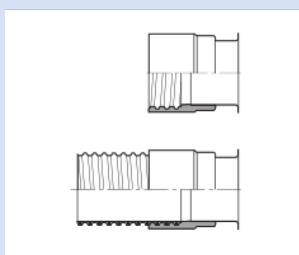

CONNECT 243 FOOD

Koncovka vhodná k připojení do běžným potrubních systémů (např. Jacob-Standard), potravinářská jakost

Aplikace

- potravinářský průmysl a farmaceutický průmysl: potraviny, léky
- vakuový dopravník, vakuová násypka, sací dopravník, vakuová plnička
- paletovací lis, lis na tablety

Vlastnosti

- snadná a rychlá instalace
- znovu použitelná (verze se závitem)

- plynotěsná a vodotěsná díky pevně zalitým koncovkám
- vysoce oděruvzdorná
- Stěna potravinářské kvality odpovídá: EU-směrnici 10/2011, EC 1935/2004 a EU 2015/174
- bez zápachu a chuti
- odolnost vůči mikrobům a hydrolýze
- dobrá odolnost vůči olejům, benzínu a chemikáliím
- odpovídá směrnici RoHS

- REACH dle --> Technologie / Technické informace / REACH

Teplotní rozsah

- -40 °C až 90 °C

Konstrukce

- Příkladová trubka: nerezová ocel (INOX)
- stěna: speciální prémiový etér-polyuretan (Pre-PUR®)

Varianty k dodání

- další průměry a délky jsou k dispozici na vyžádání
- speciální barva: zcela barevná

Vhodné pro hadice Ø (mm)	Hloubka závitu (mm)	Celková délka (mm)	Hmotnost (kg/pcs)	Vhodné pro hadice o vnitřním Ø (mm)	Číslo objednávky
Se závitem; Vhodný pro hadici 356					
80	46	136	0,380	80	243-0080-8509
100	51	141	0,580	100	243-0100-8509
200	80	170	1,810	200	243-0200-8509
koncovka zalitá plastem					
80	46	136	0,380	80	243-0080-8559
100	51	141	0,580	100	243-0100-8559
120	58	148	0,870	120	243-0120-8559
200	80	170	1,810	200	243-0200-8559
250	90	180	2,700	250	243-0250-8559
Se závitem; Vhodný pro hadice 350, 351, 355, 533, 341, 345					
80	46	136	0,380	80	243-0080-8610
100	51	141	0,580	100	243-0100-8610
120	58	148	0,870	120	243-0120-8610
150	68	158	1,100	150	243-0150-8610
200	80	170	1,810	200	243-0200-8610
250	90	180	2,700	250	243-0250-8610

Při přetlaku a podtlaku doporučujeme dodržet hranici provozní hodnoty. Bližší informace o vyšším zatížení jsou dostupné na vyžádání. Poloměr ohybu je měřen podle vnitřního zahnutí hadice. Právo učinit technické změny je vyhrazeno. Všechny hodnoty jsou stanoveny při teplotě 20 °C a jsou jen přibližné. Další technické údaje jsou dostupné na www.norres.com/cz/technologie/.